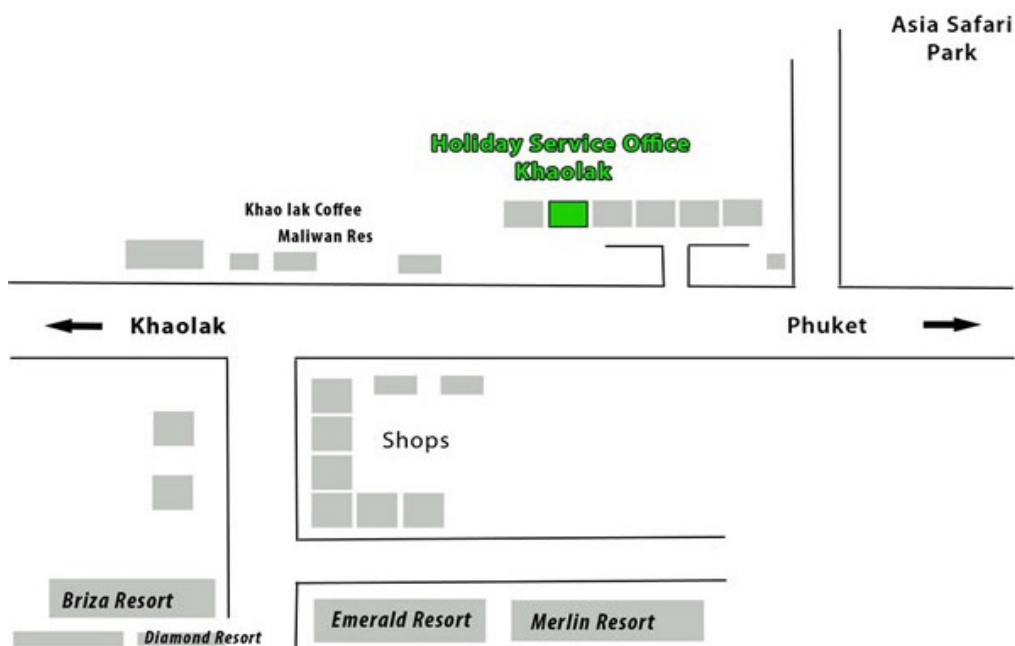

Holiday Service Khao Lak Büro

Lage: Nahe der Khao Lak Beach an der Hauptstraße (Phetkasem Road) neben der Einfahrt zum Asia Safari Park. Ca. 500 m von den Hotels Merlin, Emerald, Daimond oder Briza entfernt.

8/15 Moo 2, T. Lamkean, A. Thaimuang, Phang Nga 82210

Büro Tel. / Fax: 076-484 630

Wir haben wieder geöffnet!

Persönliche Beratungszeiten im Büro oder im Hotel

nach telefonischer Absprache

Oder WhatsApp Messenger

unter +66 81 597 3377

oder +49 176 74719065

E-Mail: info@holiday-service-khaolak.com

ที่อยู่

บริษัท โฮลiday เซอร์วิส คอนซัลติ้ง แอนด์ แมเนจเม้นท์ จำกัด

(ใกล้หน้าตึก ไทเนปริง) 8/15 หมู่ 2 ตำบล ลำแก่น อำเภอ ท้ายเหมือง จังหวัดพังงา ประเทศไทย